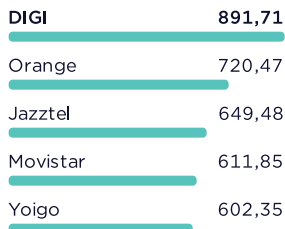

Velocidad máx. de descarga

624,67 Mbps