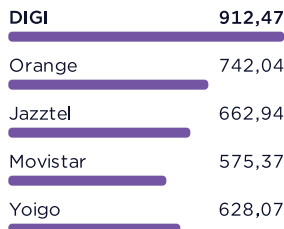

Velocidad máx. de subida

620,71 Mbps