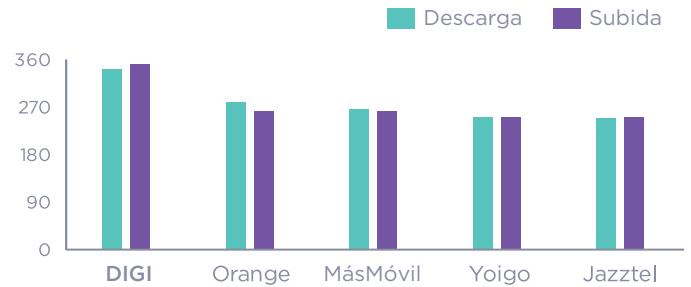

⬇ Trimeo de descarga	Percentil 90	Percentil 50	Percentil 10	⬆ Trimeo de subida	Percentil 90	Percentil 50	Percentil 10
DIGI	328,39	891,71	293,99	40,24	343,76	912,47	310,46	41,46
Orange	270,93	720,47	246,06	20,36	244,75	742,04	211,28	15,25
Jazztel	253,46	649,48	232,31	26,64	235,02	662,94	208,11	22,45
Yoigo	241,17	602,35	222,92	26,01	241,61	628,07	220,20	26,50
Movistar	185,83	611,85	154,59	9,79	155,68	575,37	121,96	5,75

Velocidad de la red fija más rápida en las diferentes ciudades del país

Madrid

Operador	⬇ Mbps de descarga	⬆ Mbps de subida
DIGI	341,97	351,42
Orange	278,84	261,91
MásMóvil	266,18	262,55
Yoigo	250,85	250,83
Jazztel	249,28	250,95