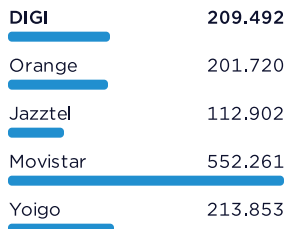

Estadísticas de mercado

Recuento de usuarios

1.814.099