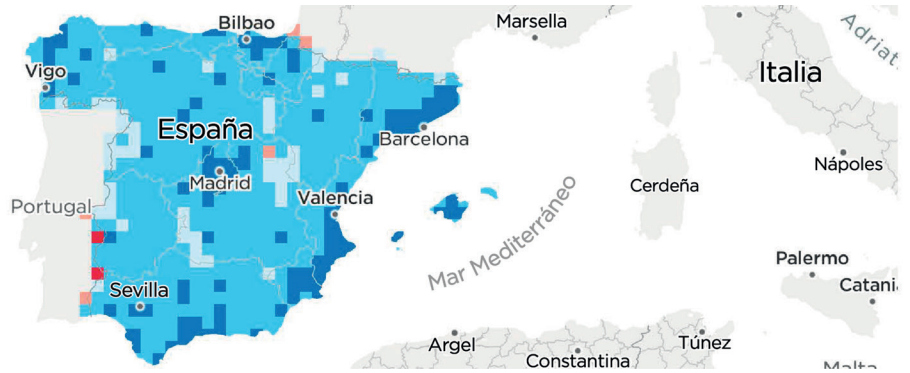

Pruebas realizadas

Comparamos 7.199.213 pruebas iniciadas por usuarios en varias aplicaciones de Speedtest conectadas a una red fija, incluidas las pruebas realizadas en móviles a través de una red wifi. Los resultados de los principales operadores, durante el período de adjudicación en España, están representados en el mapa.