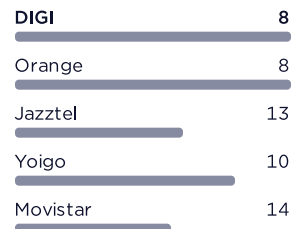

Latencia media

12 ms