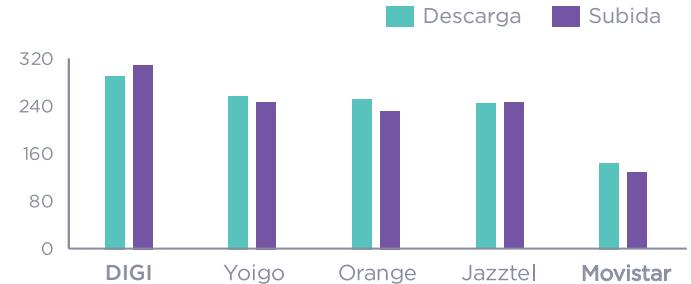

Barcelona

Operador	⬇ Mbps de descarga	⬆ Mbps de subida
DIGI	292,37	310,17
Yoigo	258,69	248,28
Orange	253,03	233,44
Jazztel	245,51	247,00
Movistar	145,45	129,29