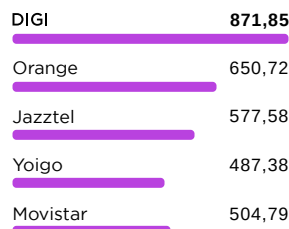

Pruebas realizadas

Comparamos 7.432.690 pruebas iniciadas por usuarios en varias aplicaciones de Speedtest conectadas a una red fija, incluidas las pruebas realizadas en móviles a través de una red wifi. Los resultados de los principales operadores, durante el período de adjudicación en España, están representados en el mapa.

Océano Atlántico

Estadísticas de mercado

Recuento de usuarios

1.785.216

Velocidad máx. de descarga

550,26 Mbps

Velocidad máx. de subida

529,15 Mbps