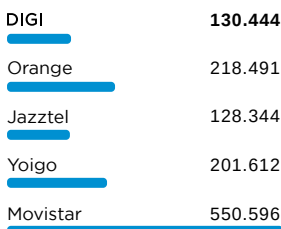

Pruebas realizadas

Comparamos 7.432.690 pruebas iniciadas por usuarios en varias aplicaciones de Speedtest conectadas a una red fija, incluidas las pruebas realizadas en móviles a través de una red wifi. Los resultados de los principales operadores, durante el período de adjudicación en España, están representados en el mapa.

Océano Atlántico

Estadísticas de mercado

Recuento de usuarios

1.785.216

Velocidad máx. de descarga

550,26 Mbps

Velocidad máx. de subida

529,15 Mbps