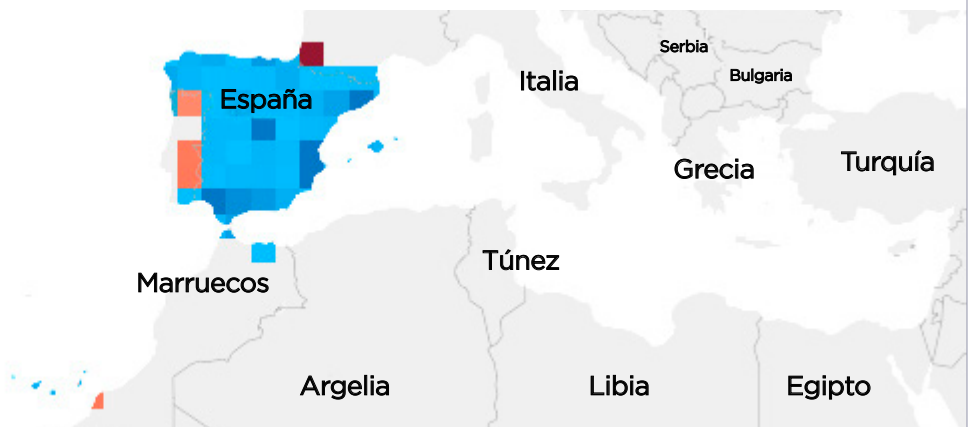

Pruebas realizadas

Comparamos 7.432.690 pruebas iniciadas por usuarios en varias aplicaciones de Speedtest conectadas a una red fija, incluidas las pruebas realizadas en móviles a través de una red wifi. Los resultados de los principales operadores, durante el período de adjudicación en España, están representados en el mapa.

Océano Atlántico