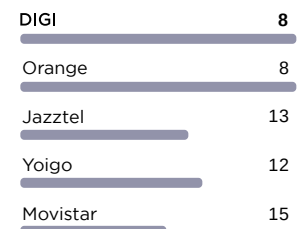

Latencia media

13 ms