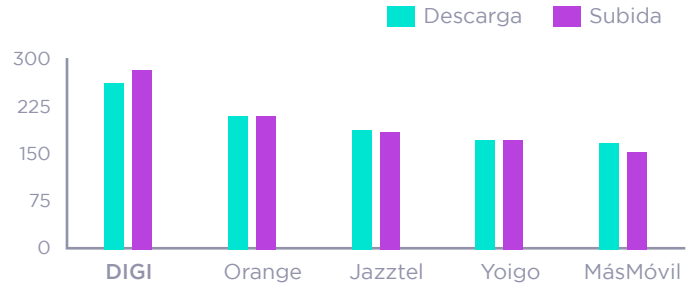

Trimeo de descarga	Percentil 90	Percentil 50	Percentil 10	Trimeo de subida	Percentil 90	Percentil 50	Percentil 10
DIGI	293,53	849,40	256,23	36,08	306,70	871,85	269,61	38,26
Orange	214,38	607,22	189,72	18,80	204,26	650,72	172,34	13,14
Jazztel	194,08	549,58	171,32	20,73	182,74	577,58	154,06	17,31
Yoigo	165,83	523,16	139,46	19,43	148,91	487,38	123,08	17,03
Movistar	134,91	520,86	102,50	8,26	126,48	504,79	94,59	3,35

Velocidad de la red de fibra en las diferentes ciudades del país

Madrid

Operador	Mbps de descarga	Mbps de subida
DIGI	262,74	282,83
Orange	211,29	211,37
Jazztel	188,75	186,24
Yoigo	172,22	173,08
MásMóvil	168,39	153,20