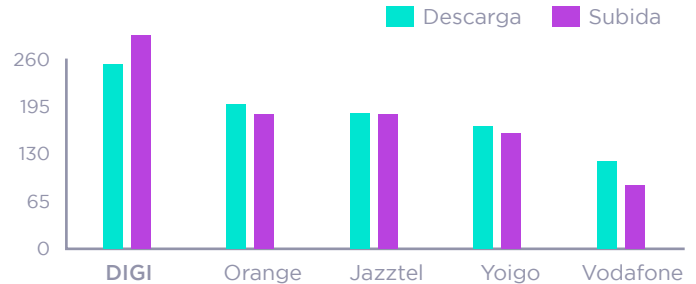

	Trimeo de descarga	Percentil 90	Percentil 50	Percentil 10	Trimeo de subida	Percentil 90	Percentil 50	Percentil 10
DIGI	293,53	849,40	256,23	36,08	306,70	871,85	269,61	38,26
Orange	214,38	607,22	189,72	18,80	204,26	650,72	172,34	13,14
Jazztel	194,08	549,58	171,32	20,73	182,74	577,58	154,06	17,31
Yoigo	165,83	523,16	139,46	19,43	148,91	487,38	123,08	17,03
Movistar	134,91	520,86	102,50	8,26	126,48	504,79	94,59	3,35

Velocidad de la red de fibra en las diferentes ciudades del país

Madrid

Operador	Mbps de descarga	Mbps de subida
DIGI	262,74	282,83
Orange	211,29	211,37
Jazztel	188,75	186,24
Yoigo	172,22	173,08
MásMóvil	168,39	153,20

Barcelona

Operador	Mbps de descarga	Mbps de subida
DIGI	252,08	292,68
Orange	197,26	184,72
Jazztel	184,85	183,93
Yoigo	167,35	157,79
Vodafone	120,37	86,54

Sevilla

Operador	Mbps de descarga	Mbps de subida
DIGI	273,91	241,17
Orange	209,13	170,56
Jazztel	177,75	137,80
Yoigo	164,77	160,95
Vodafone	111,73	83,27