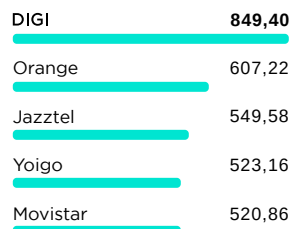

Pruebas realizadas

Comparamos 7.432.690 pruebas iniciadas por usuarios en varias aplicaciones de Speedtest conectadas a una red fija, incluidas las pruebas realizadas en móviles a través de una red wifi. Los resultados de los principales operadores, durante el período de adjudicación en España, están representados en el mapa.

Océano Atlántico

Estadísticas de mercado

Recuento de usuarios

1.785.216

Velocidad máx. de descarga

550,26 Mbps

Velocidad máx. de subida

529,15 Mbps